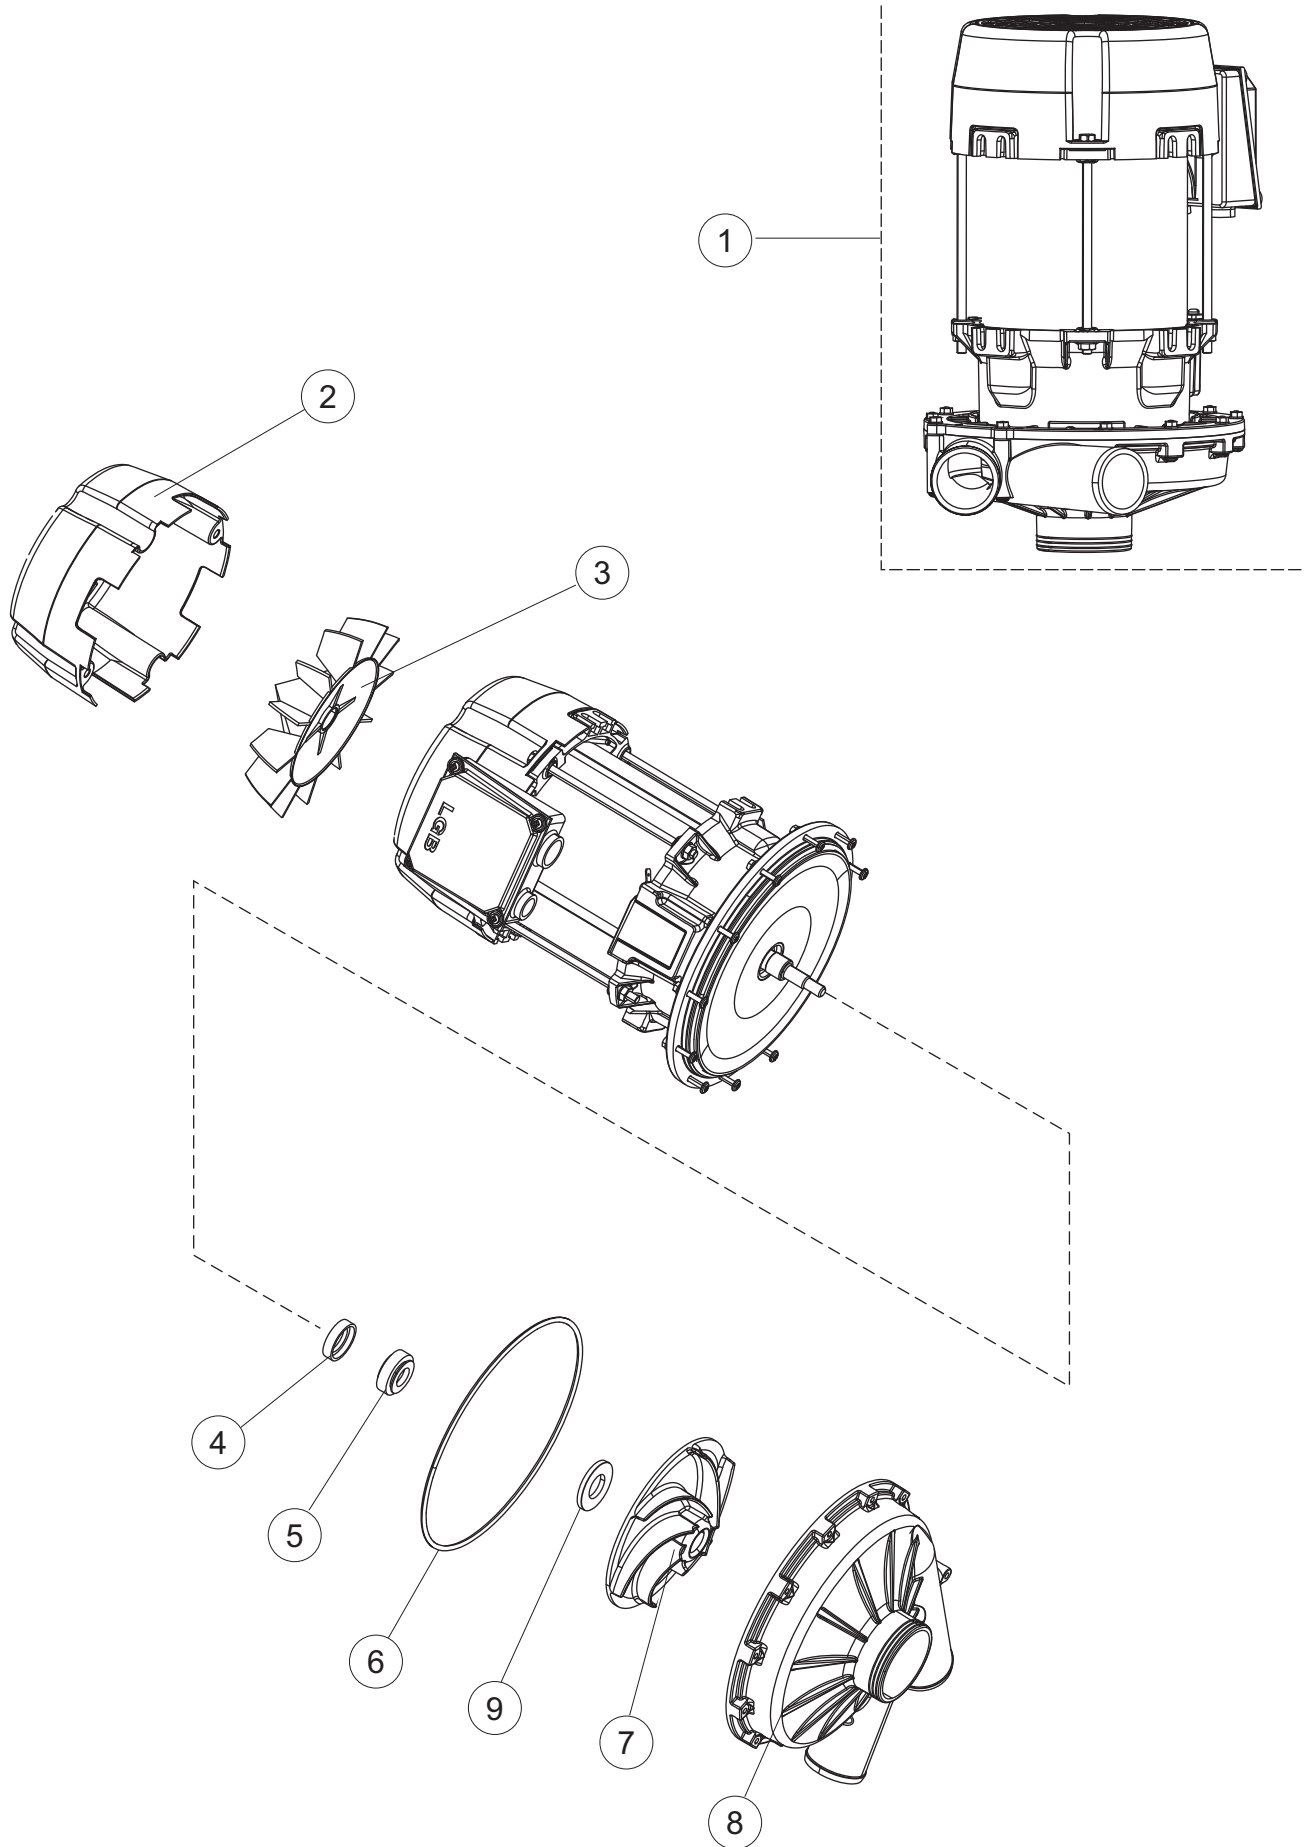

(*) Recommended spare part.

Page	Spare part position	Spare part code no.	Old code number	Description	U.m.
1	1	67548		TOP PANEL	NR
1	2	67210		SIDE PANEL	NR
1	3	67214		SIDE PANEL	NR
1	5	44265		DOOR SLIDING GUIDE - UPPER	NR
1	6	43055		TOP DOOR-STOP BAR	NR
1	7	K67380		TOP DOOR LP7	NR
1	8	4108801		SUPPORT BRACKET	NR
1	9	44593		DOOR LEVER	NR
1	10	43383		DOOR GASKET	NR
1	11	43382		DOOR PACKING SUPPORT - UPPER	NR
1	12	4114501		SMALL PLATE FOR DOOR PIN	NR
1	13	42539		RACK SLIDE	NR
1	14	K41095		UPPER BUSH FOR DOOR TIE	NR
1	15	K80105LP		PARE-CHOCS HOOD TYPE	NR
1	16	80105		HOOD / DOOR STOP	NR
1	17	67418		LOWER DOOR	NR
1	18	67424		FRONT PANEL	NR
1	19	486078		STAINLESS STEEL SCREW 6MAX30 T.1/2 TC	NR
1	20	41095		UPPER BUSH FOR DOOR TIE FOR POT AND PAN WASHERS	NR
1	21	DZT7981		PRICE TO BE DEFINED (PART NR. REPLACED BY 926265)	
1	22	CDI206AU		NUT - SELF-LOCK	NR
1	23	927006		FOOT	NR
1	24	67526		BACK PANEL	NR
1	25	80871		MAGNETIC DOOR SWITCH	NR
1	26	4108701		DOOR BRACKET	NR
1	30	K41095		UPPER BUSH FOR DOOR TIE	NR
1	31	4113501		DOOR SIDE THICKNESS - DX/SX	NR
1	40	67521		BACK PANEL	NR
1	41	67522		BACK PANEL	NR
1	42	43527		GUARD	NR
2	1	67507		COVER	NR
2	2	K67061		SEAL	NR